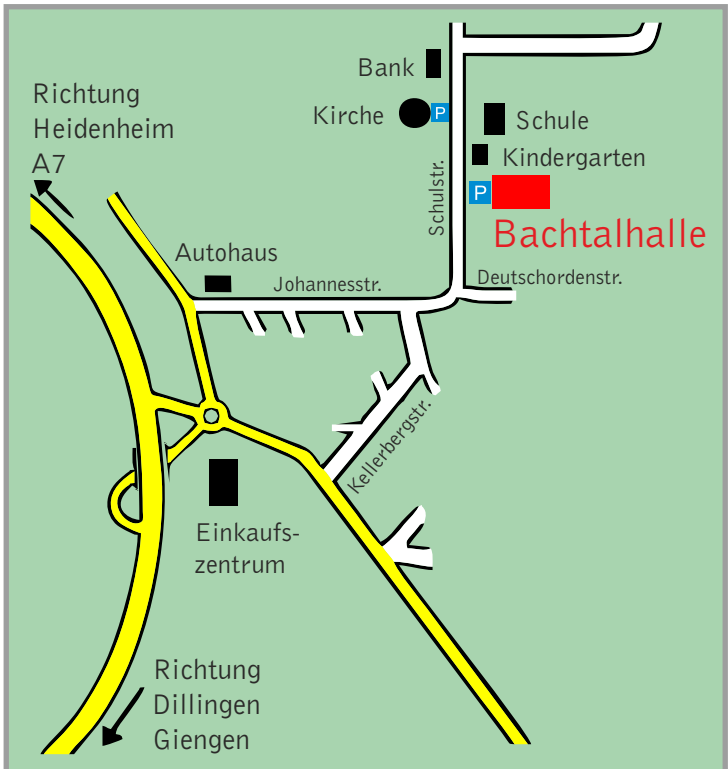

Anfahrt

Bachtalhalle

1. Hallendrittel

Schulstr. 8a

89428 Syrgenstein

Parken direkt an der Halle möglich!

Bitte Sportlereingang benutzen!

Gerne dürfen Sie auch zum Probetraining kommen. Wir freuen uns auf Sie!